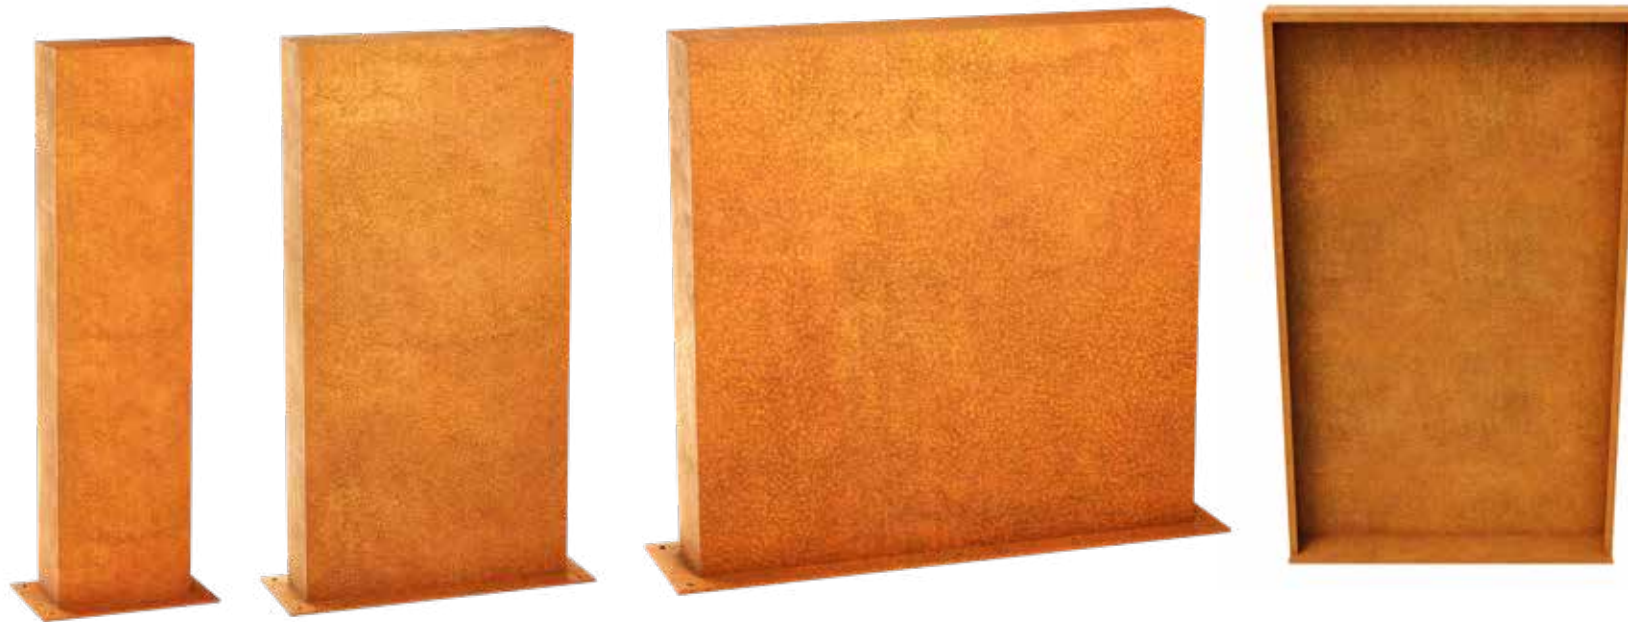

pump, nozzles and power cord included

DEKORATIVER

SICHTSCHUTZ

Rückseitig offen

-  Cortenstahl 2mm
-  Individuelle Größen
-  Erhältlich in RAL pulverbeschichtet

Dimensions - centimeters (length / width / height / weight)