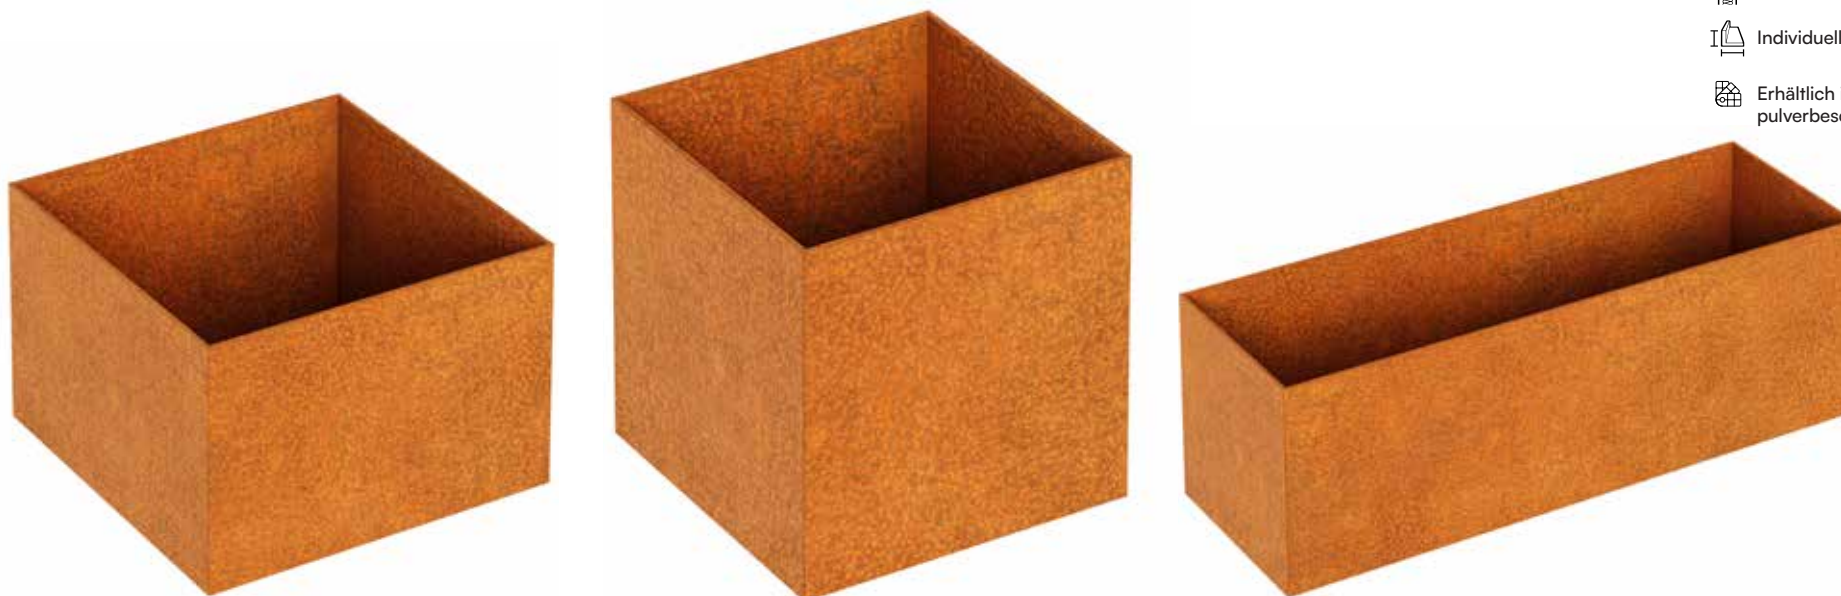

- Cortenstahl 2mm
- Füße inkludiert
- Entwässerungslöcher
- Optional mit Isolation
- Individuelle Größen
- Erhältlich in RAL pulverbeschichtet

Dimensions - centimeters (length / width / height / weight)

CU3060	30x30x90	21 kg	CU3069	60x60x45	26 kg	CU3075	45x45x45	18 kg	CU3081	180x30x30	32 kg
CU3061	30x30x120	27 kg	CU3070	90x90x45	43 kg	CU3076	60x60x60	32 kg	CU3082	270x30x30	46 kg
CU3062	60x60x90	45 kg	CU3071	120x120x45	64 kg	CU3077	90x90x90	72 kg	CU3083	90x60x60	42 kg
CU3063	60x60x120	57 kg	CU3072	90x90x60	53 kg	CU3078	120x120x120	126 kg	CU3084	120x60x60	51 kg
CU3067	45x45x30	13 kg	CU3073	120x120x60	77 kg	CU3079	90x30x30	18 kg	CU3085	180x60x60	70 kg
CU3068	120x120x30	51 kg	CU3074	30x30x30	8 kg	CU3080	120x30x30	23 kg