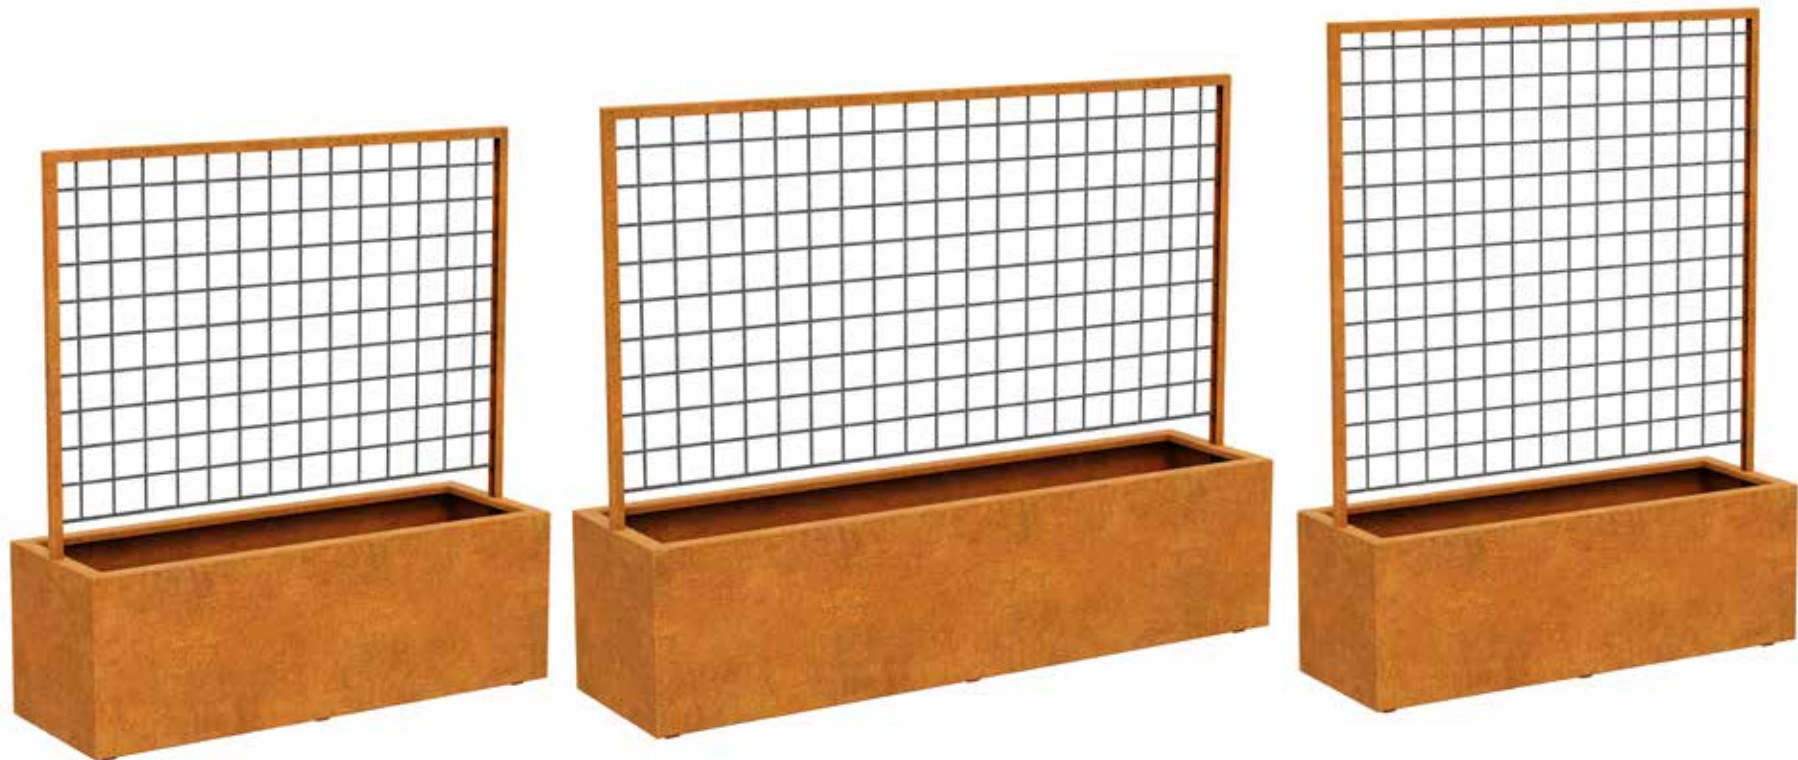

- Cortenstahl 2mm
- Füße inkludiert
- Entwässerungslöcher

- Optional mit Isolation
- Individuelle Größen
- Erhältlich in RAL pulverbeschichtet

Dimensions - centimeters (length / width / height / weight)

CU3409	150x50x160	57 kg	CU3412	150x50x120	51 kg	CU3415	150x50x120	64 kg
CU3410	200x50x160	70 kg	CU3413	200x50x120	64 kg	CU3416	200x50x120	77 kg
CU3411	250x50x160	83 kg	CU3414	250x50x120	77 kg	CU3417	250x50x120	90 kg