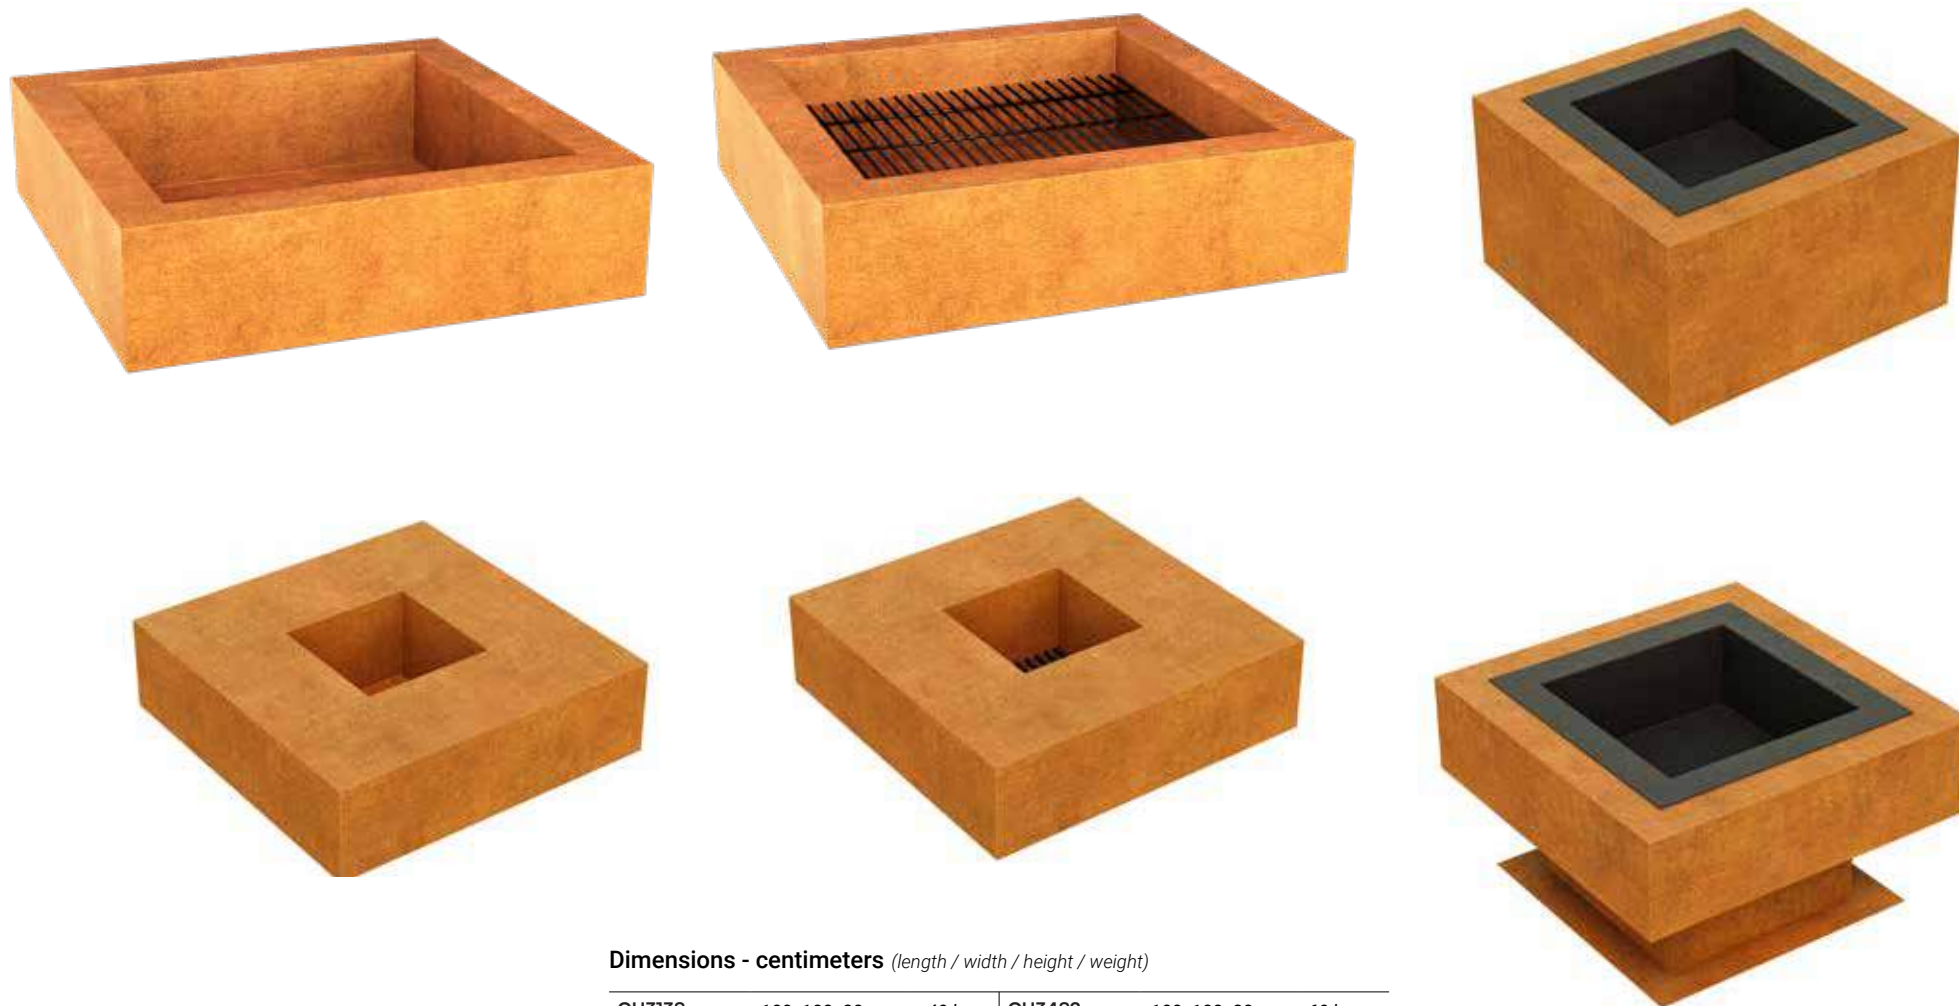

- Cortenstahl 3mm
- Individuelle Größen
- Erhältlich in RAL pulverbeschichtet

Dimensions - centimeters (length / width / height / weight)

CU3138	100x100x30	48 kg	CU3482	100x100x30	60 kg
CU3139	100x100x30	60 kg	CU3483	100x100x58	85 kg
CU3481	100x100x30	55 kg	CU3484	100x100x58	100 kg