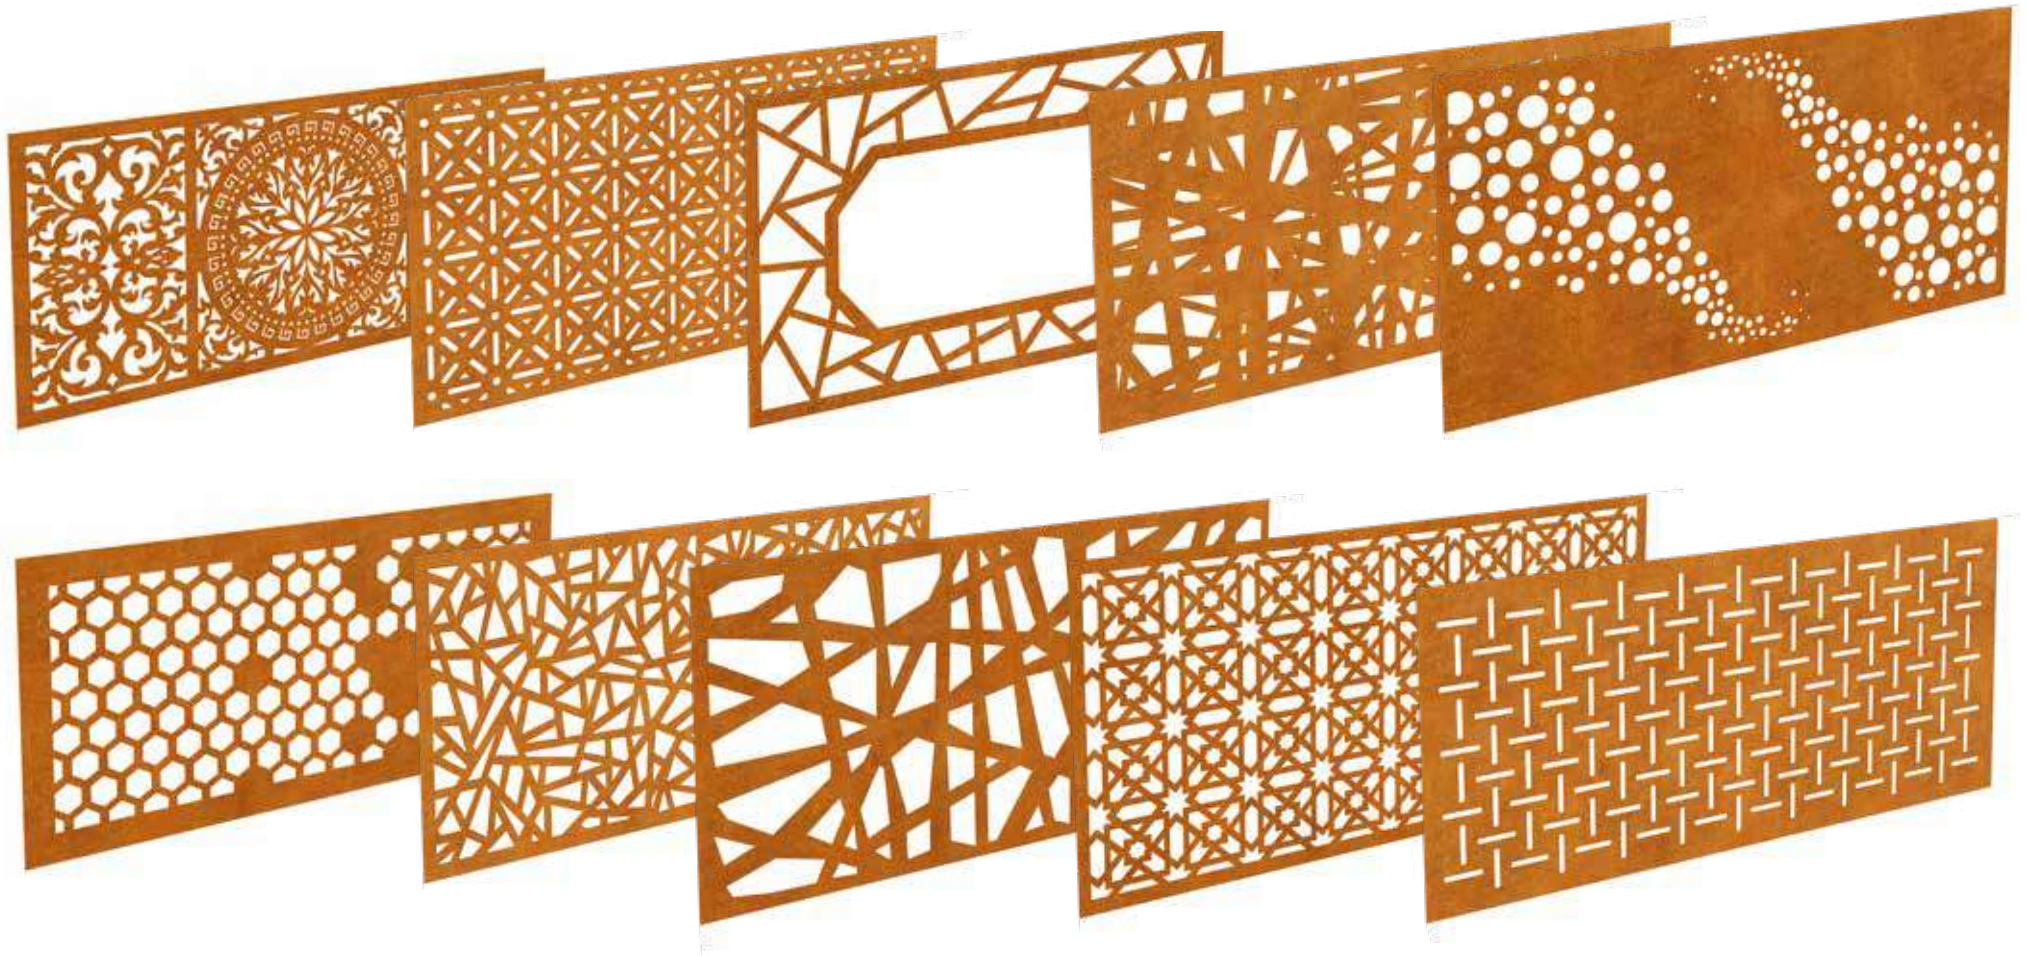

Cortenstahl 2mm

Erhältlich in RAL
pulverbeschichtet

Individuelle Größen

Dimensions - centimeters (length / width / height / weight)

CU3444	91x1x191	9 kg	CU3447	91x1x191	35 kg	CU3450	91x1x191	54 kg	CU3453	91x1x191	68 kg
CU3445	91x1x191	10 kg	CU3448	91x1x191	40 kg	CU3451	91x1x191	58 kg	CU3454	91x1x191	68 kg
CU3446	91x1x191	12 kg	CU3449	91x1x191	42 kg	CU3452	91x1x191	36 kg