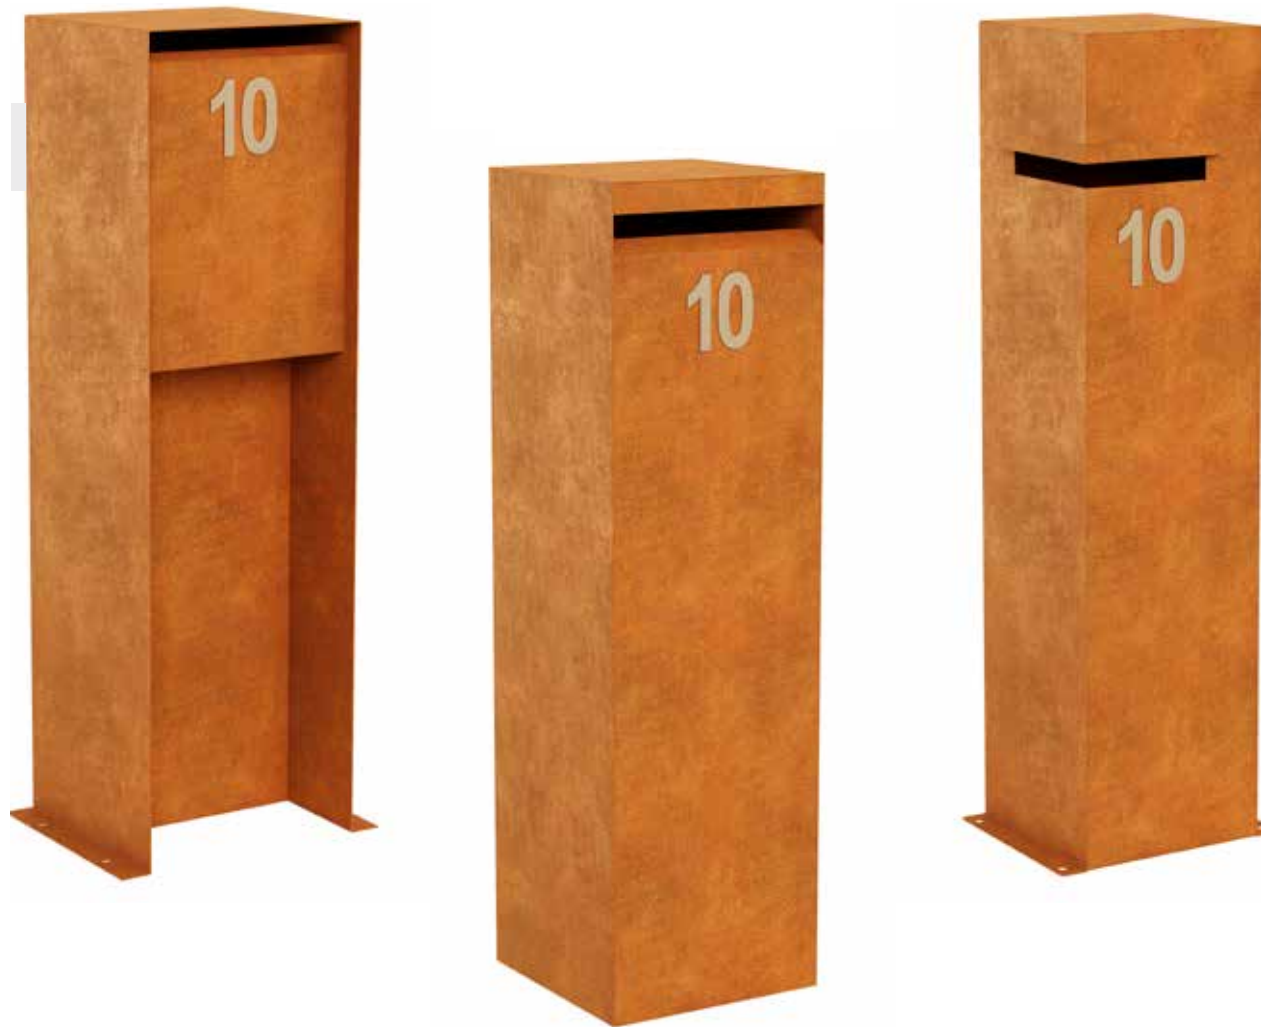

- Cortenstahl 2mm
- Individuelle Größen
- Erhältlich in RAL pulverbeschichtet

Dimensions - centimeters (length / width / height / weight)

CU3436	35x35x120	27 kg	CU3437	35x35x120	32 kg	CU3438	35x35x120	30 kg