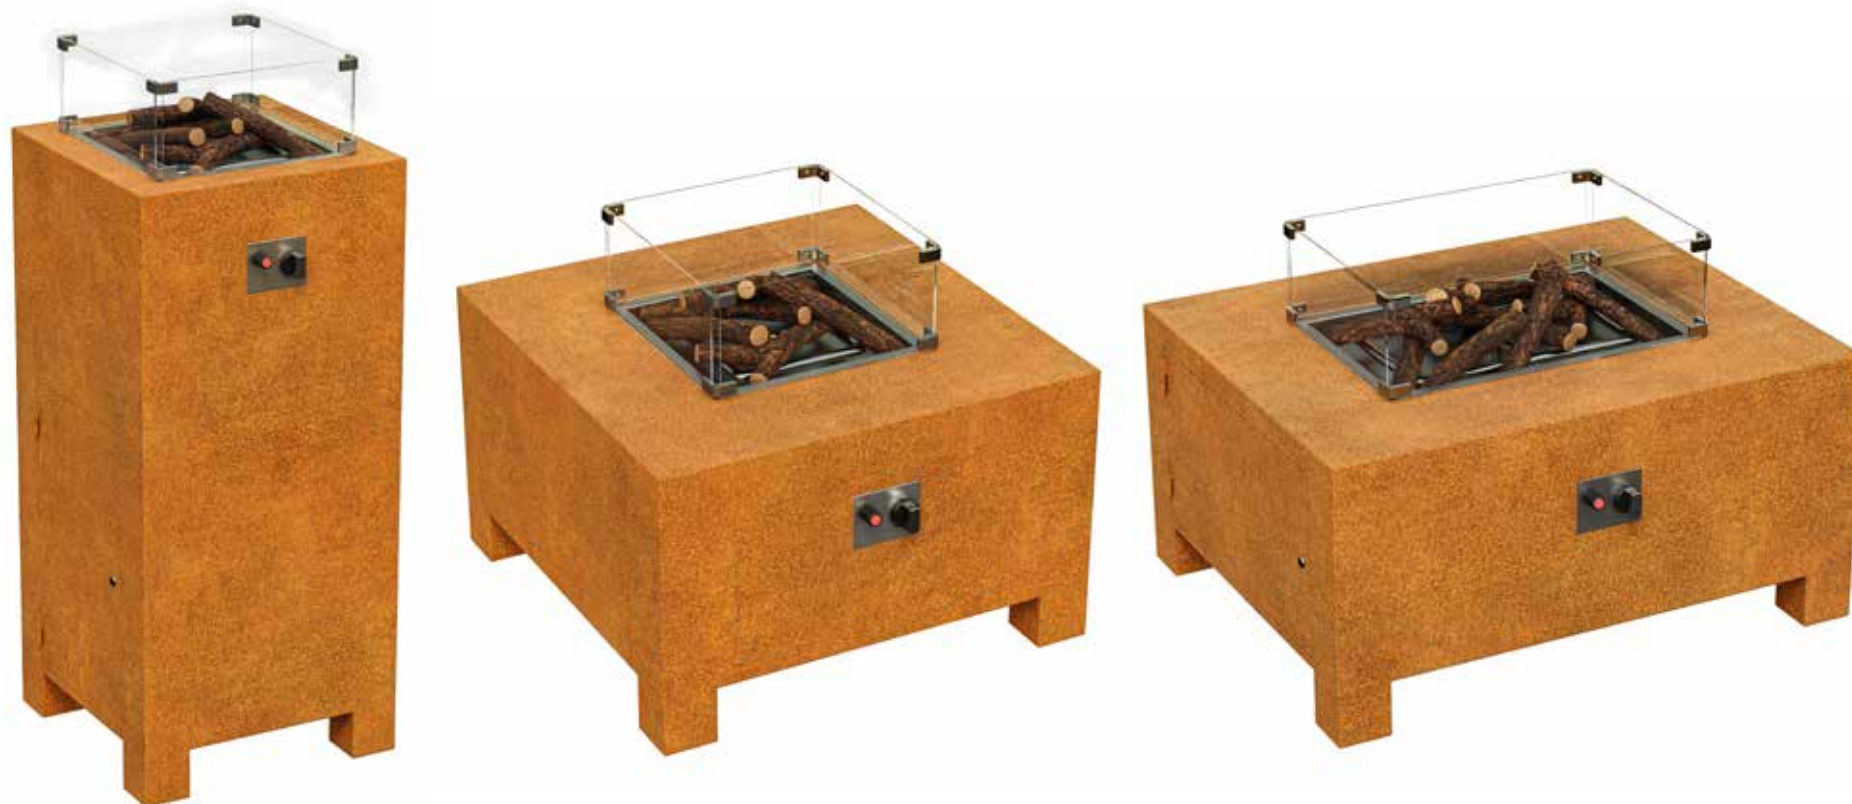

- Cortenstahl 3mm
- Individuelle Größen
- Erhältlich in RAL pulverbeschichtet

Dimensions - centimeters (length / width / height / weight)

CU3432	55x55x120	48 kg	CU3433	80x80x50	40 kg	CU3434	100x80x50	48 kg